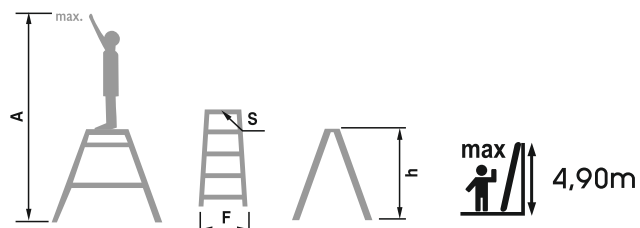

## ΜΕ ΣΚΑΛΟΠΑΤΙΑ ΑΠΟ 2 ΠΛΕΥΡΕΣ

# ULTRAplus

- Προφίλ αλουμινίου 70X70mm, για βαρέως τύπου χρήση
- Σκαλοπάτια πρεσαριστά διαγραμματισμένα από δυο πλευρές για βιομηχανική χρήση
- Πλαστικές ενώσεις για γρήγορη αναδίπλωση της σκάλας

Η σκάλα παρέχει όλες τις ευρωπαϊκές προδιαγραφές EN131  
Μέγιστη αντοχή 150 kg και εργοστασιακή εγγύηση  
καλής λειτουργίας 2 χρόνια

ΠΛΑΣΤΙΚΕΣ ΕΝΩΣΕΙΣ  
ΓΙΑ ΓΡΗΓΟΡΗ ΑΝΑΔΙΠΛΩΣΗ  
ΤΗΣ ΣΚΑΛΑΣ

ΜΕ ΠΡΕΣΑΡΙΣΤΑ  
ΔΙΑΓΡΑΜΜΙΣΜΕΝΑ  
ΣΚΑΛΟΠΑΤΙΑ

ΤΥΠΟΣ	S	h/cm	F/cm	A/m	kg
9404	2X4	102	45	3.00	4.90
9405	2X5	125	47	3.25	6.00
9406	2X6	149	49	3.49	7.50
9407	2X7	172	52	3.72	8.90
9408	2X8	195	54	3.95	10.2
9409	2X9	219	57	4.19	11.40
9410	2X10	243	60	4.43	12.40
9412	2X12	290	64	4.90	15.40