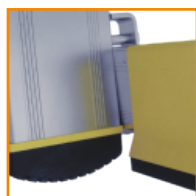

ΣΚΑΛΑ ΑΛΟΥΜΙΝΙΟΥ ULTRA PLUS

ΤΥΠΟΥ ΓΕΦΥΡΑ

ULTRApLus

- Προφίλ αλουμινίου 85X20mm μέγιστης αντοχής για βαρέως τύπου χρήση
- Με πλατφόρμα εργασίας αντιολισθητική 564X768cm
- Εξοπλισμένο με αλουμινίου κάγκελα, αποσπώμενα για ασφάλεια του χρήστη
- Κατόπιν απαίτησης του πελάτη τοποθετούνται και τροχοί
- Φαρδιά διαγραμμισμένα σκαλοπάτια για βιομηχανική χρήση
- Τραβέρσα με πέλματα αντιολισθητικά ECO

Η σκάλα παρέχει όλες τις ευρωπαϊκές προδιαγραφές EN131
Μέγιστη αντοχή 150 kg και εργοστασιακή εγγύηση καλής λειτουργίας 2 χρόνια

ΤΡΑΒΕΡΣΑ ΜΕ ΠΕΛΜΑΤΑ
ΑΝΤΙΟΛΗΣΘΗΤΙΚΑ ECO