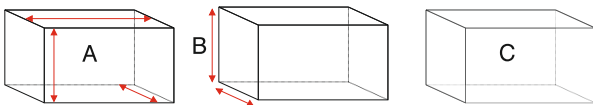

ΚΟΥΤΙΑ ΑΛΟΥΜΙΝΙΟΥ ΑΠΟΘΗΚΕΥΣΗΣ PALBEST B' SERIES

B SERIES

- Κουτιά από φύλλα αλουμινίου 1,00mm
- Είναι κατάλληλα για όλα τα είδη μεταφοράς και αποθήκευσης
- Ανθεκτικά στη διάβρωση, καιρικές συνθήκες και μεγάλες θερμοκρασίες
- Προστασία από εξωτερικές επιρροές όπως σκόνη και νερό
- Δύο μεταλλικές λαβές με ασφάλεια οι οποίες είναι με συνθετικό επίστρωμα
- Μια εξωτερική λαβή με ελατήριο στην όψη του κουτιού
- Δύο κυλινδρικές κλειδαριές
- Οι κυλινδρικές κλειδαριές τοποθετούνται μόνο με απαίτηση του πελάτη

ΔΥΟ ΚΥΛΙΝΔΡΙΚΕΣ ΚΛΕΙΔΑΡΙΕΣ

ΜΕΤΑΛΛΙΚΕΣ ΛΑΒΕΣ ΜΕ ΑΣΦΑΛΕΙΑ
ΟΙ ΟΠΟΙΕΣ ΕΙΝΑΙ ΜΕ ΣΥΝΘΕΤΙΚΟ ΕΠΙΣΤΡΩΜΑ

ΤΥΠΟΣ	A ΕΣΩΤΕΡΙΚΗ ΔΙΑΣΤΑΣΗ	B ΕΞΩΤΕΡΙΚΗ ΔΙΑΣΤΑΣΗ	C ΛΙΤΡΑ	kg	ΧΩΡΗΤΙΚΟΤΗΤΑ (kg)
B29	400x300x245 mm	430x330x275 mm	29L	2,8	40
B47	550x350x245 mm	580x380x275 mm	47L	3,6	60
B70	565x360x350 mm	595x390x380 mm	70L	4,1	80
B90	750x350x350 mm	780x380x380 mm	90L	4,9	80
B140	870x460x350 mm	900x490x380 mm	140L	6,2	90