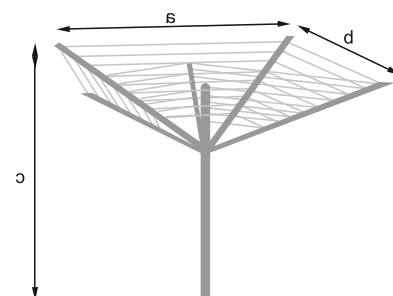

# ΑΠΛΩΣΤΡΑ ΑΛΟΥΜΙΝΙΟΥ 100% ALU

**ALU**

- Χώρος απλώματος 20m
- Αλουμινίου σωλήνες φ16mm για βάση και η σχάρα φ6mm
- Άνοιγμα απλώστρας 182cm X 56cm X 94cm

ΤΥΠΟΣ	ΑΠΛΩΣΤΡΑ ΑΝΟΙΧΤΗ (a x b x c)	ΑΠΛΩΣΤΡΑ ΔΙΠΛΩΜΕΝΗ (a + b + c)	 m	 ΑΝΤΟΧΗ	kg
KAL020B	182x56x94	55x4,5x12,8	20m	20kg	2,5

# ΑΠΛΩΣΤΡΑ ΚΗΠΟΥ GARDEN

**GARDEN**

- Συνολικός χώρος απλώματος 50m
- Άνοιγμα απλώστρας 180cm X 180cm X 186cm

ΤΥΠΟΣ	ΑΠΛΩΣΤΡΑ ΑΝΟΙΧΤΗ (a x b x c)	ΑΠΛΩΣΤΡΑ ΔΙΠΛΩΜΕΝΗ (a + b + c)	 m	 ΑΝΤΟΧΗ	kg
8055000	180x180x186	11x11x180	50m	20kg	2,51